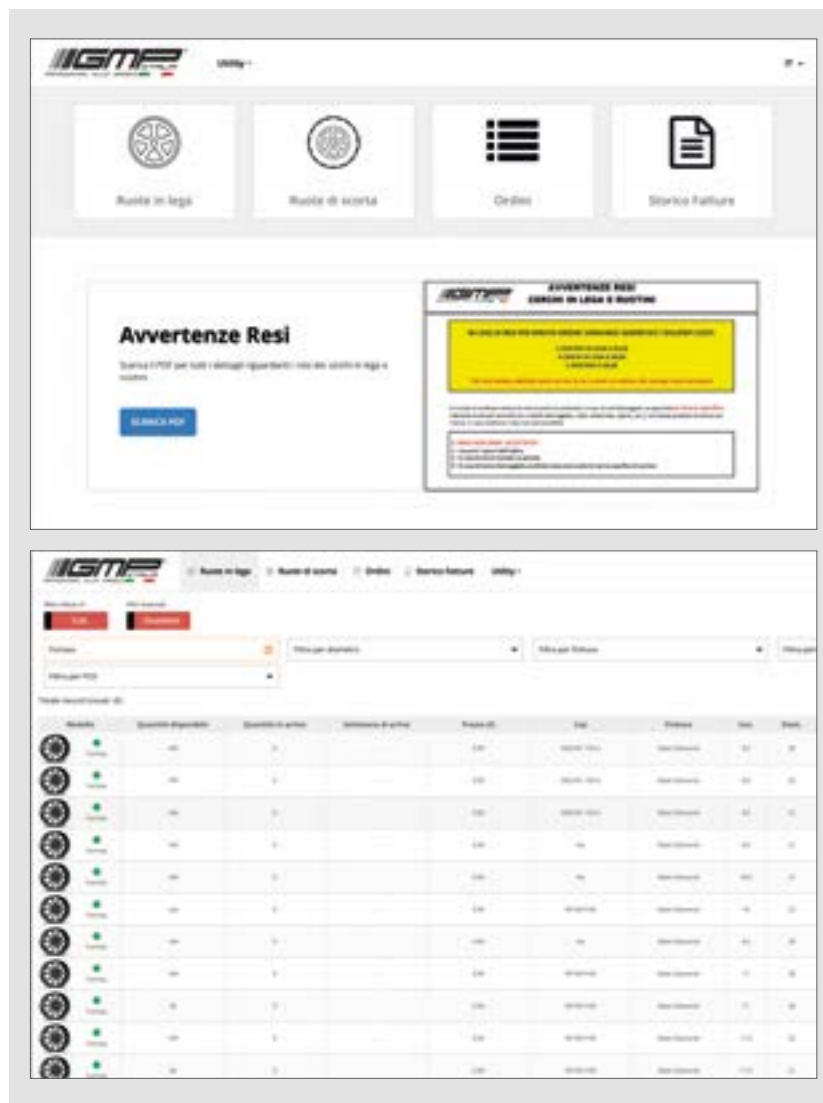

B2B JUST A CLICK AWAY

The innovative b2b not only allows you to intuitively buy our products, but also to consult availability, view the latest models, conveniently receive dedicated technical information. L'innovativo b2b non permette solo di acquistare in maniera intuitiva i nostri prodotti, ma anche consultare disponibilità, visionare gli ultimissimi modelli, ricevere comodamente informazioni tecniche dedicate.